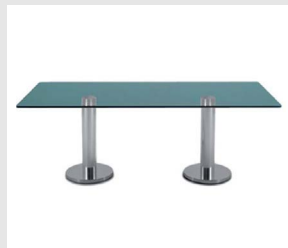

prezzo / price
€ 46,00

colore / colors

ART. T2

dimensioni / dimensions (lpxh)
60x60x72 cm 80x80x72 cm

materiale / materials
Laminato e Acciaio Cromato/Laminate-Chrome Steel

prezzo / price
€ 35,00

colore / colors